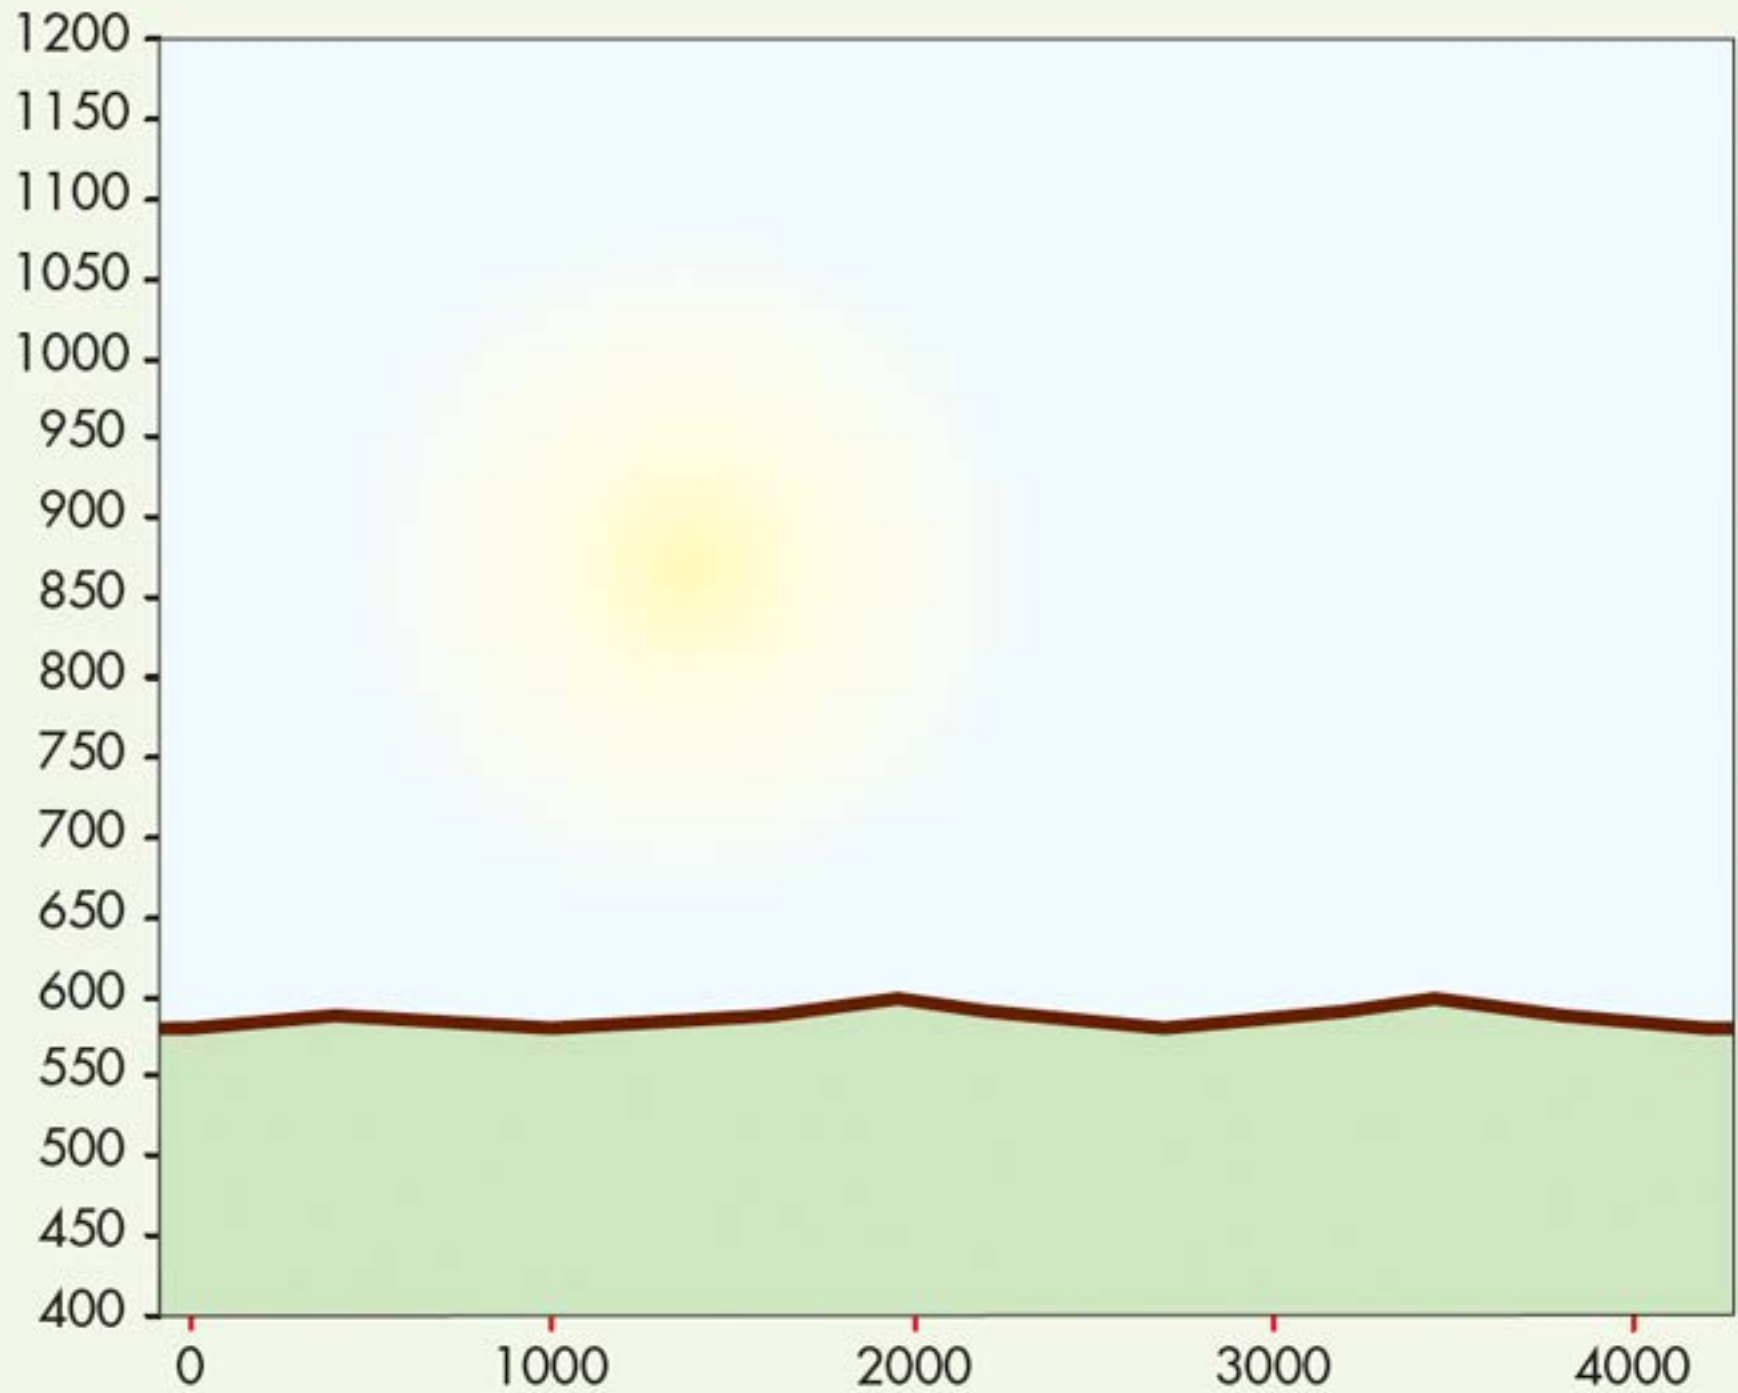

PERFIL DEL RECORRIDO • *IBILBIDEAREN EZAUGARRIAK*

PUENTE DE PILA

ANDA

PUENTE DE ANDA

KATADIANO

DOLMEN DE SAN SEBASTIÁN

DOLMEN DE GURPIDE

PUENTE DE SAN ROQUE DE MARUBAI