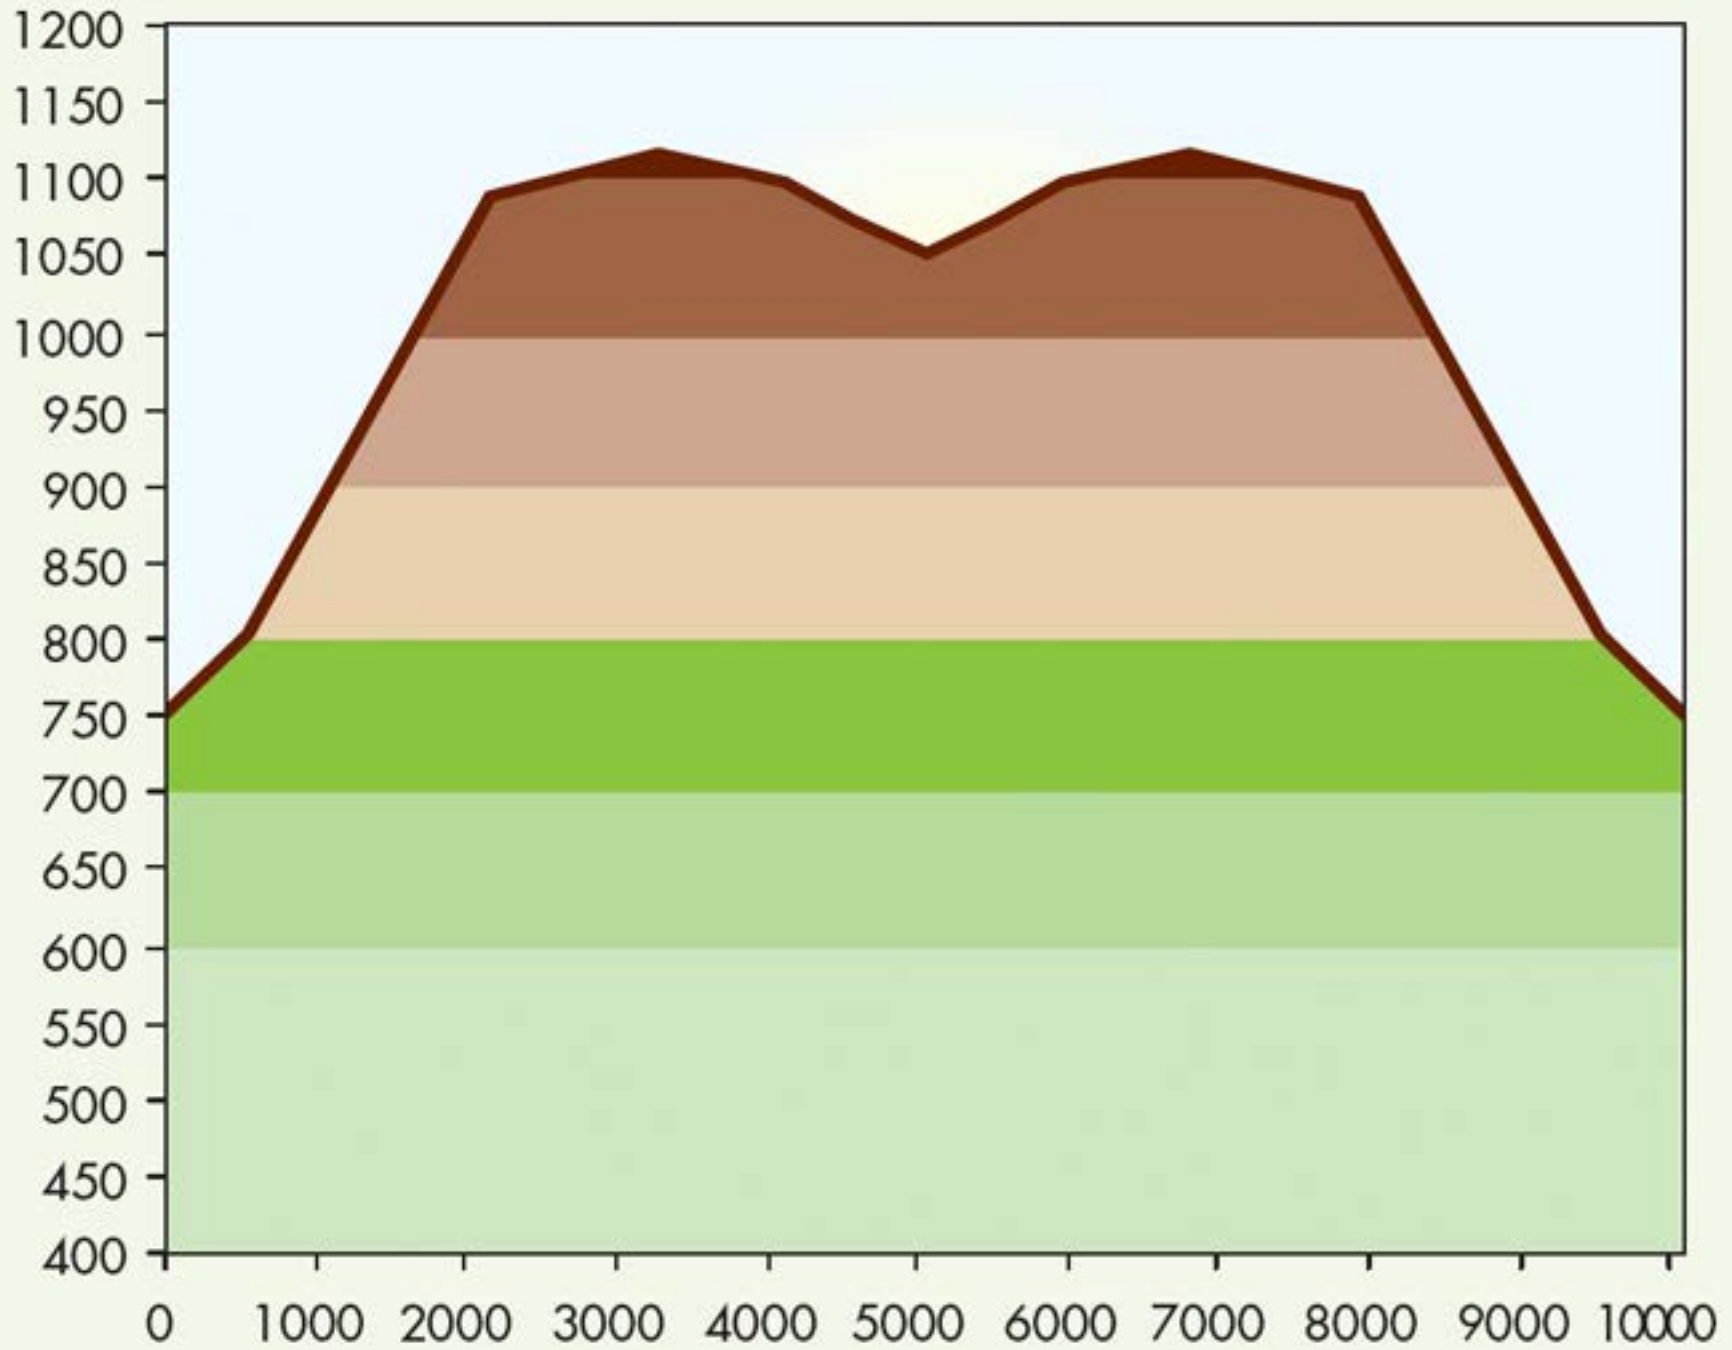

## PERFIL DEL RECORRIDO • *IBILBIDEAREN EZAUGARRIAK*

**GALZARRA**

**3**

**LUNA**

**GUILLART**

**A-4350**

**A-4352**

**ARRIANO**

**ARTXUA**

**PUENTE DE ZUBIATE  
LAVADERO Y MOLINO**

**4**

**5**

**6**

**7**

**LOBERA  
BARRON**